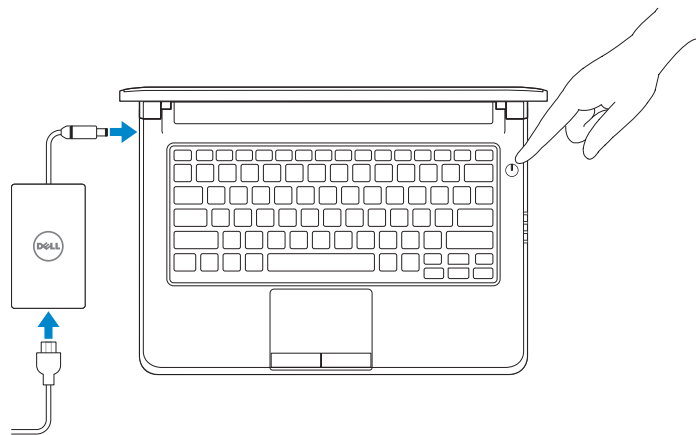

Latitude 13

Education Series

Quick Start Guide

Hurtig startguide

Pikaopas

Hurtigstart

Snabbstartguide

1 Connect the power adapter and press the power button

Tilslut strømadapteren og tryk på tænd/sluk-knappen

Kytke verkkolaite ja paina virtapainiketta

Slik kobler du til strømadapteren og trykker på strømknappen

Anslut strömadaptern och tryck på strömbrytaren