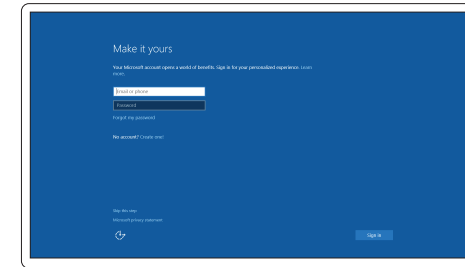

Sign in to your Microsoft account or create a local account

Log på din Microsoft-konto eller opret en lokal konto

Kirjaudu Microsoft-tilillesi tai luo paikallinen tili

Logg inn på Microsoft-kontoen din eller opprett en lokal konto

Logga in till ditt Microsoft-konto eller skapa ett lokalt konto