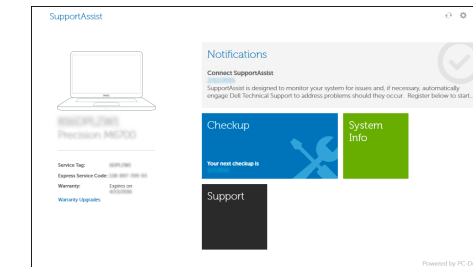

Locate Dell apps

Find Dell-apps | Paikanna Dell-sovellukset

Finn Dell-apper | Sök efter Dell-appar

Dell Product Registration

Register your computer

Registrer computeren

Rekisteröi tietokone

Registrer datamaskinen din

Registrera din dator

Dell SupportAssist

Check and update your computer

Tjek og opdater din computer

Tarkista ja päivitä tietokoneesi

Kontroller og oppdater datamaskinen

Kontrollera och uppdatera din dator