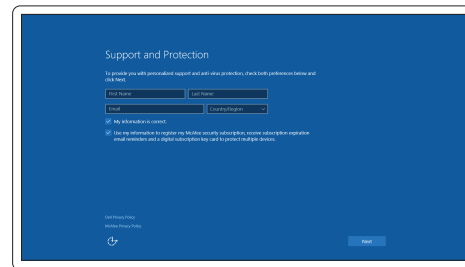

2 Finish Windows 10 setup

Afslut installation af Windows 10

Suorita Windows 10 -asennus loppuun

Fullfør Windows 10 oppsett

Slutför Windows 10-inställningen

Enable Support and Protection

Aktiver Support og Beskyttelse | Ota tuki ja suojaus käyttöön

Aktiver støtte og beskyttelse | Aktivera support och skydd

Connect to your network

Opret forbindelse til netværket | Muodosta verkkoyhteys

Koble deg til netverket ditt | Anslut till ditt nätverk

NOTE: If you are connecting to a secured wireless network, enter the password for the wireless network access when prompted.